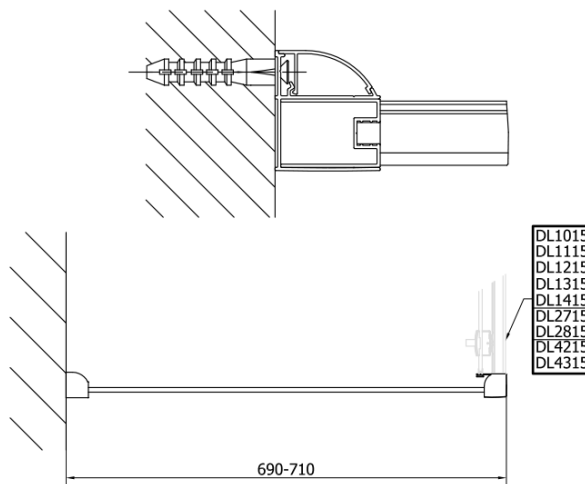

Produktový list

Objednací kód: **DL1115DL3215**

Lucis Line obdélníkový sprchový kout 1100x700mm L/P varianta

DL3215L

DL3215R

DL1115L

DL1115R